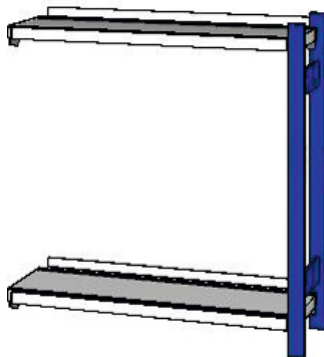

Garant

Nadogradni regal za mape s 1 okvirom stupa, dubina 325 mm, visina: 1000mm

**Podaci za narudžbu**

Broj narudžbe	990405 1000
GTIN	4045197517821
Razred artikla	911

Opis**Izvedba:**

Stabilan okvir stupa od pravokutnih nosača (50×25×1,25 mm) s prorezima za vješanje u rasteru od 40 mm za prihvat poprečnih prečki / polica. Okvir stupa s plastičnim završnim kavicama.

Police od pocinčanog lima, **s prorezima za umetanje pregrada**, s povišenim rubom polica koji sprječava padanje predmeta.

Lakiranje:

Okvir stupa, signalno plave boje RAL 5005, **praškasto lakirano**. Parovi poprečnih prečki **uvijek** antracit sive boje RAL 7016, **praškasto lakirano**.

Napomena:

- **Da bi stabilnost regala bila zajamčena, kod odnosa visine prema dubini većeg od 5:1 potrebne su mjere za sprječavanje prevrtanja.**
- **Isporučuju se pojedinačni, nesloženi elementi, s obzirom na to da su transportni troškovi u tom slučaju manji. Isporuka bez montaže.**

Tehnički opis

Dubina	325 mm
--------	--------

Broj okvira za profil	1
širina	975 mm
prikladno za broj mapa	20
Dimenzije ugradnje nadogradni regal širina	975 mm
Širina police	946 mm
Granična letvica	da
Visina	1000 mm
Širina police svjetla dimenzija	900 mm
maksimalno opterećenje polja	900 kg
Broj polica	2
Dubina police	325 mm
Nosivost police / maksimalno opterećenje preko cijele površine (metalne)	120 kg
Podešavanje visine u rasteru	40 mm
Odabir boje	RAL 9002, 7035, 7005, 7016, 6011, 5018, 5012, 5011, 5005, 3003
Atribut imena proizvoda	dubina 325 mm
Vrsta proizvoda	Regal s mapama