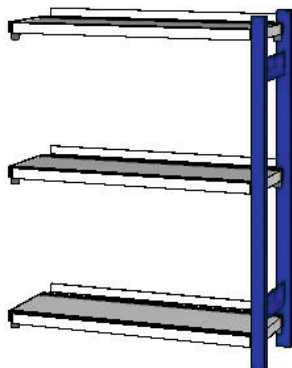

Garant

Nadogradni regal za mape s 1 okvirom stupa, dubina 325 mm, visina: 1200mm

**Podaci za narudžbu**

Broj narudžbe	990405 1200
GTIN	4045197517838
Razred artikla	911

Opis**Izvedba:**

Stabilan okvir stupa od pravokutnih nosača (50×25×1,25 mm) s prorezima za vješanje u rasteru od 40 mm za prihvat poprečnih prečki / polica. Okvir stupa s plastičnim završnim kavicama.

Police od pocinčanog lima, **s prorezima za umetanje pregrada**, s povišenim rubom polica koji sprječava padanje predmeta.

Lakiranje:

Okvir stupa, signalno plave boje RAL 5005, **praškasto lakirano**. Parovi poprečnih prečki **uvijek** antracit sive boje RAL 7016, **praškasto lakirano**.

Napomena:

- **Da bi stabilnost regala bila zajamčena, kod odnosa visine prema dubini većeg od 5:1 potrebne su mjere za sprječavanje prevrtanja.**
- **Isporučuju se pojedinačni, nesloženi elementi, s obzirom na to da su transportni troškovi u tom slučaju manji. Isporuka bez montaže.**

Tehnički opis

Granična letvica	da
------------------	----

Dubina	325 mm
Dimenzije ugradnje nadogradni regal širina	975 mm
Broj polica	3
maksimalno opterećenje polja	900 kg
Visina	1200 mm
Širina police	946 mm
Širina police svjetla dimenzija	900 mm
prikladno za broj mapa	30
širina	975 mm
Broj okvira za profil	1
Dubina police	325 mm
Nosivost police / maksimalno opterećenje preko cijele površine (metalne)	120 kg
Podešavanje visine u rasteru	40 mm
Odabir boje	RAL 9002, 7035, 7005, 7016, 6011, 5018, 5012, 5011, 5005, 3003
Atribut imena proizvoda	dubina 325 mm
Vrsta proizvoda	Regal s mapama