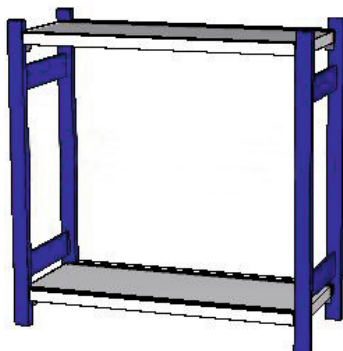

Garant**Osnovni regal za mape s 2 okvira stupa, dubina 325 mm, visina: 1000mm****Podaci za narudžbu**

Broj narudžbe	990400 1000
GTIN	4045197517777
Razred artikla	911

Opis**Izvedba:**

Stabilan okvir stupa od pravokutnih nosača (50×25×1,25 mm) s prorezima za vješanje u rasteru od 40 mm za prihvat poprečnih prečki / polica. Okvir stupa s plastičnim završnim kopicama.

Police od pocinčanog lima, **s prorezima za umetanje pregrada**, s povišenim rubom polica koji sprječava padanje predmeta.

Lakiranje:

Okvir stupa, signalno plave boje RAL 5005, **praškasto lakirano**. Parovi poprečnih prečki **uvijek** antracit sive boje RAL 7016, **praškasto lakirano**.

Napomena:

- **Da bi stabilnost regala bila zajamčena, kod odnosa visine prema dubini većeg od 5:1 potrebne su mjere za sprječavanje prevrtanja.**
- **Isporučuju se pojedinačni, nesloženi elementi, s obzirom na to da su transportni troškovi u tom slučaju manji. Isporuka bez montaže.**

Tehnički opis

Visina	1000 mm
širina	1000 mm

dimenzije ugradnje osnovni regal širina	1000 mm
prikladno za broj mapa	20
Dubina	325 mm
Granična letvica	da
Širina police svjetla dimenzija	900 mm
Broj polica	2
Broj okvira za profil	2
maksimalno opterećenje polja	900 kg
Širina police	946 mm
Dubina police	325 mm
Nosivost police / maksimalno opterećenje preko cijele površine (metalne)	120 kg
Podešavanje visine u rasteru	40 mm
Odabir boje	RAL 9002, 7035, 7005, 7016, 6011, 5018, 5012, 5011, 5005, 3003
Atribut imena proizvoda	dubina 325 mm
Vrsta proizvoda	Regal s mapama