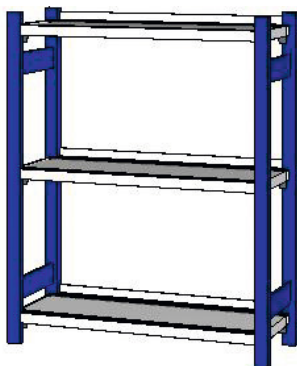

Garant**Osnovni regal za mape s 2 okvira stupa, dubina 325 mm, visina: 1200mm****Podaci za narudžbu**

Broj narudžbe	990400 1200
GTIN	4045197517784
Razred artikla	911

Opis**Izvedba:**

Stabilan okvir stupa od pravokutnih nosača (50×25×1,25 mm) s prorezima za vješanje u rasteru od 40 mm za prihvat poprečnih prečki / polica. Okvir stupa s plastičnim završnim kapičama.

Police od pocinčanog lima, **s prorezima za umetanje pregrada**, s povišenim rubom polica koji sprječava padanje predmeta.

Lakiranje:

Okvir stupa, signalno plave boje RAL 5005, **praškasto lakirano**. Parovi poprečnih prečki **uvijek** antracit sive boje RAL 7016, **praškasto lakirano**.

Napomena:

- **Da bi stabilnost regala bila zajamčena, kod odnosa visine prema dubini većeg od 5:1 potrebne su mjere za sprječavanje prevrtanja.**
- **Isporučuju se pojedinačni, nesloženi elementi, s obzirom na to da su transportni troškovi u tom slučaju manji. Isporuka bez montaže.**

Tehnički opis

Broj polica	3
prikladno za broj mapa	30

Širina	1000 mm
Širina police	946 mm
maksimalno opterećenje polja	900 kg
dimenzije ugradnje osnovni regal širina	1000 mm
Visina	1200 mm
Širina police svjetla dimenzija	900 mm
Dubina	325 mm
Broj okvira za profil	2
Granična letvica	da
Dubina police	325 mm
Nosivost police / maksimalno opterećenje preko cijele površine (metalne)	120 kg
Podešavanje visine u rasteru	40 mm
Odabir boje	RAL 9002, 7035, 7005, 7016, 6011, 5018, 5012, 5011, 5005, 3003
Atribut imena proizvoda	dubina 325 mm
Vrsta proizvoda	Regal s mapama