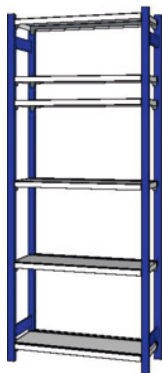

Garant**Osnovni regal za mape s 2 okvira stupa, dubina 325 mm, visina: 2400mm****Podaci za narudžbu**

Broj narudžbe	990400 2400
GTIN	4045197517807
Razred artikla	911

Opis**Izvedba:**

Stabilan okvir stupa od pravokutnih nosača (50×25×1,25 mm) s prorezima za vješanje u rasteru od 40 mm za prihvat poprečnih prečki / polica. Okvir stupa s plastičnim završnim kapticama.

Police od pocinčanog lima, **s prorezima za umetanje pregrada**, s povišenim rubom polica koji sprječava padanje predmeta.

Lakiranje:

Okvir stupa, signalno plave boje RAL 5005, **praškasto lakirano**. Parovi poprečnih prečki **uvijek** antracit sive boje RAL 7016, **praškasto lakirano**.

Napomena:

- **Da bi stabilnost regala bila zajamčena, kod odnosa visine prema dubini većeg od 5:1 potrebne su mjere za sprječavanje prevrtanja.**
- **Isporučuju se pojedinačni, nesloženi elementi, s obzirom na to da su transportni troškovi u tom slučaju manji. Isporuka bez montaže.**

Tehnički opis

Širina police	946 mm
Broj okvira za profil	2

Visina	2400 mm
Broj polica	6
Granična letvica	da
maksimalno opterećenje polja	900 kg
dimenzije ugradnje osnovni regal širina	1000 mm
Širina police svjetla dimenzija	900 mm
Dubina	325 mm
širina	1000 mm
prikladno za broj mapa	60
Dubina police	325 mm
Nosivost police / maksimalno opterećenje preko cijele površine (metalne)	120 kg
Podešavanje visine u rasteru	40 mm
Odabir boje	RAL 9002, 7035, 7005, 7016, 6011, 5018, 5012, 5011, 5005, 3003
Atribut imena proizvoda	dubina 325 mm
Vrsta proizvoda	Regal s mapama