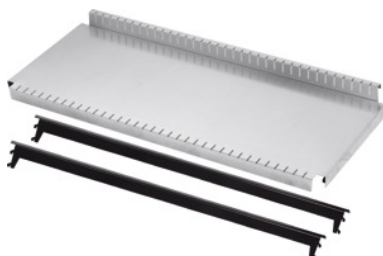

Garant**Polica, pocinčana s parom poprečnih pregrada****Podaci za narudžbu**

Broj narudžbe	990430
GTIN	4045197517913
Razred artikla	911

Opis**Izvedba:**

Poprečne prečke za umetnje u okvir stupova. Pocinčana polica polaže se na parove poprečnih prečki. Polica ima **povišeni rub** tako da ništa ne može pasti sa stražnje strane.

Upotreba:

Za osnovne regale i nadogradne regale br. 990400 i br. 990405, za okvir stupa br. 990420.

Lakiranje:

Par poprečnih prečki **uvijek** antracit sive boje RAL 7016, **praškasto lakirano**.

Materijal: pocinčano

širina: 946 mm

Dubina: 320 mm

Tehnički opis

Granična letvica	da
širina	946 mm
Dubina	320 mm
Polica s prorezima (za prihvat pregrada)	da
prikladno za regale za mape	990400 – 990405
Način pričvršćivanja police	Poprečna greda

Izvedba police	fiksno montirana polica
Izvedba police	ravna polica
Izvedba police	polica s prorezima
Područje primjene	Regal s mapama
Nosivost police / maksimalno opterećenje preko cijele površine (metalne)	120 kg
Debljina police	38 mm
Materijal	pocinčano
Vrsta proizvoda	Police