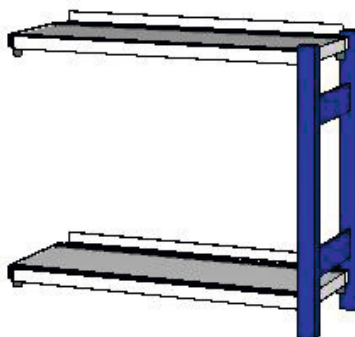

**Garant****Nadogradni regal za mape s 1 okvirom stupa, dubina 325 mm, visina: 800mm****Podaci za narudžbu**

Broj narudžbe	990405 800
GTIN	4045197517814
Razred artikla	911

**Opis****Izvedba:**

Stabilan okvir stupa od pravokutnih nosača (50×25×1,25 mm) s prorezima za vješanje u rasteru od 40 mm za prihvat poprečnih prečki / polica. Okvir stupa s plastičnim završnim kopicama.

**Police** od pocinčanog lima, **s prorezima za umetanje pregrada**, s povišenim rubom polica koji sprječava padanje predmeta.

**Lakiranje:**

Okvir stupa, signalno plave boje RAL 5005, **praškasto lakirano**. Parovi poprečnih prečki **uvijek** antracit sive boje RAL 7016, **praškasto lakirano**.

**Napomena:**

- **Da bi stabilnost regala bila zajamčena, kod odnosa visine prema dubini većeg od 5:1 potrebne su mjere za sprječavanje prevrtanja.**
- **Isporučuju se pojedinačni, nesloženi elementi, s obzirom na to da su transportni troškovi u tom slučaju manji. Isporuka bez montaže.**

**Tehnički opis**

širina	975 mm
Dimenzije ugradnje nadogradni regal širina	975 mm

prikladno za broj mapa	20
maksimalno opterećenje polja	900 kg
Širina police	946 mm
Granična letvica	da
Broj polica	2
Dubina	325 mm
Visina	800 mm
Broj okvira za profil	1
Širina police svjetla dimenzija	900 mm
Dubina police	325 mm
Nosivost police / maksimalno opterećenje preko cijele površine (metalne)	120 kg
Podešavanje visine u rasteru	40 mm
Odabir boje	RAL 9002, 7035, 7005, 7016, 6011, 5018, 5012, 5011, 5005, 3003
Atribut imena proizvoda	dubina 325 mm
Vrsta proizvoda	Regal s mapama