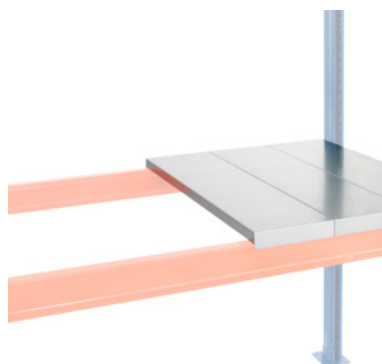

Čelični paneli, tip: 1100/A

Podaci za narudžbu

Broj narudžbe	991390 1100/A
GTIN	2050001685841
Razred artikla	96P

Opis

Izvedba:

Čelični paneli prikladni za sve vrste poprečnih prečki, za polaganje na prečke. Sigurna potpora zahvaljujući zahvaćanju sa bočne strane preko prečke.

Specifikacija:

Za širinu police 2.700 mm potrebno je npr. 9 panela (9×300 mm).

Materijal: pocinčano

Debljina materijala: 1,25 mm

Panel visina: 40 mm

Panel, širina: 300 mm

prikladno za dubinu regala: 1100 mm

Nosivost: 250 kg

Tehnički opis

Panel, širina	300 mm
Panel visina	40 mm
Tip	1100/A
Nosivost	250 kg

Panel, debljina	1,25 mm
prikladno za dubinu regala	1100 mm
Debljina materijala	1,25 mm
Područje primjene	Paletni regal
Materijal	pocinčano
Vrsta proizvoda	Dijelovi za paletni regal