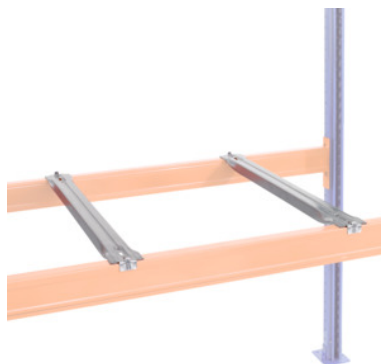

**Par potpornih nosača za povećanu nosivost, tip: 1100****Podaci za narudžbu**

Broj narudžbe	991410 1100
GTIN	4004514234773
Razred artikla	96P

**Opis****Izvedba:**

Poprečni nosači s osiguračem, pocinčani.

**Upotreba:**

Za potporu nosačima iverice. Osigurava ploče od proklizavanja. Istovremeno povećava nosivost iverice.

Materijal: pocinčano

prikladno za dubinu regala: 1100 mm

Nosivost po paru: 946 kg

**Tehnički opis**

Nosivost po paru	946 kg
Tip	1100
prikladno za dubinu regala	1100 mm
Područje primjene	Paletni regal
Materijal	pocinčano
Vrsta proizvoda	Dubinski graničnik