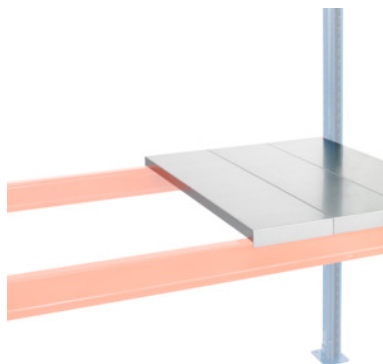

Čelični paneli, tip: 1100/B

Podaci za narudžbu

Broj narudžbe	991390 1100/B
GTIN	2050001685858
Razred artikla	96P

Opis

Izvedba:

Čelični paneli prikladni za sve vrste poprečnih prečki, za polaganje na prečke. Sigurna potpora zahvaljujući zahvaćanju sa bočne strane preko prečke.

Specifikacija:

Za širinu police 2.700 mm potrebno je npr. 9 panela (9×300 mm).

Materijal: pocinčano

Debljina materijala: 1,5 mm

Panel visina: 40 mm

Panel, širina: 300 mm

prikladno za dubinu regala: 1100 mm

Nosivost: 320 kg

Tehnički opis

Nosivost	320 kg
Panel, širina	300 mm
Tip	1100/B
Panel, debljina	1,5 mm

Panel visina	40 mm
prikladno za dubinu regala	1100 mm
Debljina materijala	1,5 mm
Područje primjene	Paletni regal
Materijal	pocinčano
Vrsta proizvoda	Dijelovi za paletni regal