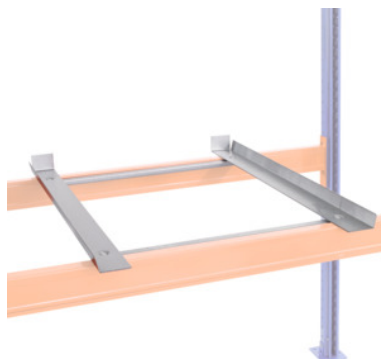

Par potpornih nosača za rešetkaste kutije, Tip: 1100/50**Podaci za narudžbu**

Broj narudžbe	991400 1100/50
GTIN	4004514241948
Razred artikla	96P

Opis**Izvedba:**

Dubinski dosjedi s bočnom izbočinom i osiguranjem od proklizavanja, pocinčani.

Upotreba:

Dubinski dosjed **za rešetkaste kutije, spremnik i sl.** Prikladno za 50 mm širine prečki.

Materijal: pocinčano

prikladno za dubinu regala: 1100 mm

prikladno za dubinu grede: 50 mm

Tehnički opis

prikladno za dubinu grede	50 mm
Tip	1100/50
prikladno za dubinu regala	1100 mm
Materijal	pocinčano
Vrsta proizvoda	Dijelovi za paletni regal