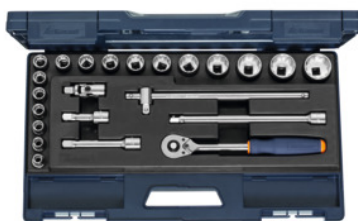

**Garant****Asortiman nasadnih ključeva 1/2 cola četverokutni 23-dijelni, tip: 12****Podaci za narudžbu**

Broj narudžbe	637812 12
GTIN	4062406061340
Razred artikla	61A

**Opis****Izvedba:**

**Pogonski / spojni dijelovi** prema **DIN 3122/3123**; **Ulošci za nasadni ključ** prema **DIN 3124**.  
Unutarnji / vanjski četverokuti prema **DIN 3120**.

Sav alat drži se u specijalnom umetku od izdržljive oblikovane **PUR pjene** u kojem je siguran i uvijek pri ruci u svakom trenutku. S 12-kutnim nastavcima za nasadni ključ br. 642129.

**Upotreba:**

Za vijke s vanjskim šesterokutom / matice s navojem M6 – M22.

**Materijal:**

Krom-vanadij-čelik, kromiran.

**Dio isporuke:**

Umeci za nasadne ključeve: 17 kom. vel. 10; 11; 12; 13; 14; 15; 16; 17; 18; 19; 21; 22; 24; 27; 30; 32; 34 mm

Poprečna ručka: 1 kom. 641329

Produžeci: 3 kom. br. 641029 vel. 75; 130; 255

**Tehnički opis**

Izlazni Četverokut	1/2 col
Profil progona	12-kutni nasadni ključ
Broj dijelova	23
Područje otvora ključeva 12-kutnog nasadnog ključa	10-34 mm
Pakiranje	ABS plastična kutija
Duljina	510 mm
širina	294 mm
Visina	61 mm
Stupanj ispunjenosti ladice u G	8x20
Vrsta proizvoda	Nasadni ključ