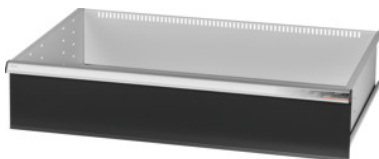

Garant GRIDLINE

**Ladica, 75 kg, 36×24G, Prednja visina ladice: 200mm****Podaci za narudžbu**

Broj narudžbe	931353 200
GTIN	4062406063795
Razred artikla	9GK

**Opis****Izvedba:**

**100% izvlačne ladice** s diferencijalnim vodilicama. Profilna ručka od aluminija sa zamjenjivim trakama za označavanje na koje se može ponovno pisati.

Rupe za prihvat pregradnih letvica u rasteru od 25 mm (od visine fronte ladica 75 mm).

Nosivost 75 kg.

**Odgovara:**

Korpus ormara za alat 40×28G br. 931335.

**Dio isporuke:**

Pojedinačna ladica s jednim parom vodilica.

**Lakiranje:**

Korpus ladica svjetlosive boje RAL 7035, fronte antracit RAL 7016, **praškasto lakirano. Korpus ladica ne može se konfigurirati, uvijek svjetlosiva boja, RAL 7035.**

**Tehnički opis**

Nosivost ladice/izvlačne police	75 kg
Korisna visina	175 mm
Visina fronte	200 mm
Korisna površina ladice u G	36×24
Težina	22 kg
Korisna širina u G	36
Korisna dubina u G	24

Područje primjene	Ormar za alat
Korisna širina	900 mm
Korisna dubina	600 mm
sa sustavom otključavanja pojedinačnih ladica	ne
Debljina materijala	1,2 mm
Izvlačenje ladica (djelomično/potpuno izvlačenje)	100 %
Odabir boje	RAL 9002, 7035, 7005, 7016, 6011, 5018, 5012, 5011, 5005, 3003
Korisna širina ladica × korisna dubina ladica u G	36×24G
Vrsta proizvoda	Ladica