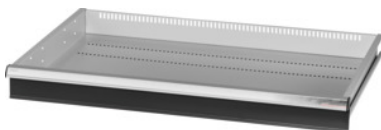

Garant GRIDLINE

**Ladica, 75 kg, 36×24G, Prednja visina ladice: 100mm****Podaci za narudžbu**

Broj narudžbe	931353 100
GTIN	4062406063764
Razred artikla	9GK

**Opis****Izvedba:**

**100% izvlačne ladice** s diferencijalnim vodilicama. Profilna ručka od aluminija sa zamjenjivim trakama za označavanje na koje se može ponovno pisati.

Rupe za prihvat pregradnih letvica u rasteru od 25 mm (od visine fronte ladica 75 mm).

Nosivost 75 kg.

**Odgovara:**

Korpus ormara za alat 40×28G br. 931335.

**Dio isporuke:**

Pojedinačna ladica s jednim parom vodilica.

**Lakiranje:**

Korpus ladica svjetlosive boje RAL 7035, fronte antracit RAL 7016, **praškasto lakirano. Korpus ladica ne može se konfigurirati, uvijek svjetlosiva boja, RAL 7035.**

**Tehnički opis**

Težina	18 kg
Korisna visina	75 mm
Visina fronte	100 mm
Nosivost ladice/izvlačne police	75 kg
Korisna površina ladice u G	36×24
Korisna dubina u G	24
Korisna širina u G	36

Područje primjene	Ormar za alat
Korisna širina	900 mm
Korisna dubina	600 mm
sa sustavom otključavanja pojedinačnih ladica	ne
Debljina materijala	1,2 mm
Izvlačenje ladica (djelomično/potpuno izvlačenje)	100 %
Odabir boje	RAL 9002, 7035, 7005, 7016, 6011, 5018, 5012, 5011, 5005, 3003
Korisna širina ladica × korisna dubina ladica u G	36×24G
Vrsta proizvoda	Ladica