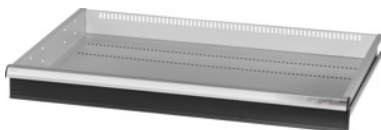

Garant GRIDLINE

**Ladica, 75 kg, 36×24G, Prednja visina ladice: 125mm****Podaci za narudžbu**

Broj narudžbe	931353 125
GTIN	4062406063771
Razred artikla	9GK

**Opis****Izvedba:**

**100% izvlačne ladice** s diferencijalnim vodilicama. Profilna ručka od aluminija sa zamjenjivim trakama za označavanje na koje se može ponovno pisati.

Rupe za prihvat pregradnih letvica u rasteru od 25 mm (od visine fronte ladica 75 mm).

Nosivost 75 kg.

**Odgovara:**

Korpus ormara za alat 40×28G br. 931335.

**Dio isporuke:**

Pojedinačna ladica s jednim parom vodilica.

**Lakiranje:**

Korpus ladica svjetlosive boje RAL 7035, fronte antracit RAL 7016, **praškasto lakirano. Korpus ladica ne može se konfigurirati, uvijek svjetlosiva boja, RAL 7035.**

**Tehnički opis**

Nosivost ladice/izvlačne police	75 kg
Težina	19 kg
Korisna površina ladice u G	36×24
Korisna visina	100 mm
Visina fronte	125 mm
Korisna dubina u G	24
Korisna širina u G	36

Područje primjene	Ormar za alat
Korisna širina	900 mm
Korisna dubina	600 mm
sa sustavom otključavanja pojedinačnih ladica	ne
Debljina materijala	1,2 mm
Izvlačenje ladica (djelomično/potpuno izvlačenje)	100 %
Odabir boje	RAL 9002, 7035, 7005, 7016, 6011, 5018, 5012, 5011, 5005, 3003
Korisna širina ladica × korisna dubina ladica u G	36×24G
Vrsta proizvoda	Ladica