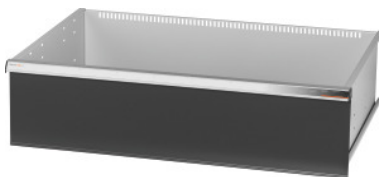

Garant GRIDLINE

**Ladica, 75 kg, 36×24G, Prednja visina ladice: 300mm****Podaci za narudžbu**

|                |               |
|----------------|---------------|
| Broj narudžbe  | 931353 300    |
| GTIN           | 4062406063818 |
| Razred artikla | 9GK           |

**Opis****Izvedba:**

**100% izvlačne ladice** s diferencijalnim vodilicama. Profilna ručka od aluminija sa zamjenjivim trakama za označavanje na koje se može ponovno pisati.

Rupe za prihvat pregradnih letvica u rasteru od 25 mm (od visine fronte ladica 75 mm).

Nosivost 75 kg.

**Odgovara:**

Korpus ormara za alat 40×28G br. 931335.

**Dio isporuke:**

Pojedinačna ladica s jednim parom vodilica.

**Lakiranje:**

Korpus ladica svjetlosive boje RAL 7035, fronte antracit RAL 7016, **praškasto lakirano. Korpus ladica ne može se konfigurirati, uvijek svjetlosiva boja, RAL 7035.**