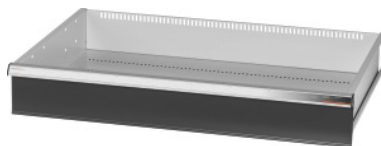

Garant GRIDLINE

Ladica, 75 kg, 36×24G, Prednja visina ladice: 150mm**Podaci za narudžbu**

Broj narudžbe	931353 150
GTIN	4062406063788
Razred artikla	9GK

Opis**Izvedba:**

100% izvlačne ladice s diferencijalnim vodilicama. Profilna ručka od aluminija sa zamjenjivim trakama za označavanje na koje se može ponovno pisati.

Rupe za prihvat pregradnih letvica u rasteru od 25 mm (od visine fronte ladica 75 mm).

Nosivost 75 kg.

Odgovara:

Korpus ormara za alat 40×28G br. 931335.

Dio isporuke:

Pojedinačna ladica s jednim parom vodilica.

Lakiranje:

Korpus ladica svjetlosive boje RAL 7035, fronte antracit RAL 7016, **praškasto lakirano. Korpus ladica ne može se konfigurirati, uvijek svjetlosiva boja, RAL 7035.**

Tehnički opis

Nosivost ladice/izvlačne police	75 kg
Težina	20 kg
Korisna visina	125 mm
Visina fronte	150 mm
Korisna površina ladice u G	36×24
Korisna dubina u G	24
Korisna širina u G	36

Područje primjene	Ormar za alat
Korisna širina	900 mm
Korisna dubina	600 mm
sa sustavom otključavanja pojedinačnih ladica	ne
Debljina materijala	1,2 mm
Izvlačenje ladica (djelomično/potpuno izvlačenje)	100 %
Odabir boje	RAL 9002, 7035, 7005, 7016, 6011, 5018, 5012, 5011, 5005, 3003
Korisna širina ladica × korisna dubina ladica u G	36×24G
Vrsta proizvoda	Ladica