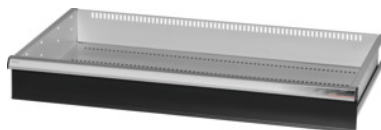

Garant GRIDLINE

**Ladica, 75 kg, 36×20G, Prednja visina ladice: 125mm****Podaci za narudžbu**

Broj narudžbe	930743 125
GTIN	4062406064143
Razred artikla	9GK

**Opis****Izvedba:**

**100% izvlačne ladice** s diferencijalnim vodilicama. Profilna ručka od aluminija sa zamjenjivim trakama za označavanje na koje se može ponovno pisati.

Rupe za prihvat pregradnih letvica u rasteru od 25 mm (od visine fronte ladica 75 mm).

Nosivost 75 kg.

**Odgovara:**

Korpus ormara za alat 40×24G br. 930735.

**Dio isporuke:**

Pojedinačna ladica s jednim parom vodilica.

**Lakiranje:**

Korpus ladica svjetlosive boje RAL 7035, fronte antracit RAL 7016, **praškasto lakirano. Korpus ladica ne može se konfigurirati, uvijek svjetlosiva boja, RAL 7035.**

**Tehnički opis**

Težina	17 kg
Korisna visina	100 mm
Visina fronte	125 mm
Korisna površina ladice u G	36×20
Nosivost ladice/izvlačne police	75 kg
Korisna širina u G	36
Korisna dubina u G	20

Područje primjene	Ormar za alat
Korisna dubina	500 mm
Korisna širina	900 mm
sa sustavom otključavanja pojedinačnih ladica	ne
Debljina materijala	1,2 mm
Izvlačenje ladica (djelomično/potpuno izvlačenje)	100 %
Odabir boje	RAL 9002, 7035, 7005, 7016, 6011, 5018, 5012, 5011, 5005, 3003
Korisna širina ladica × korisna dubina ladica u G	36×20G
Vrsta proizvoda	Ladica