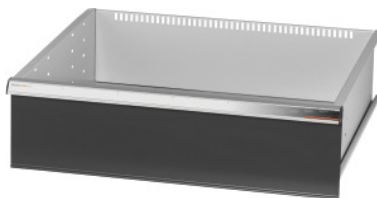

Garant GRIDLINE

Ladica za ormare s velikim kapacitetom i ormare za teške terete s krilnim vratima širina 30G, 26×24G, visina fronte: 200mm**Podaci za narudžbu**

Broj narudžbe	942570 200
GTIN	4062406067779
Razred artikla	9GI

Opis**Izvedba:**

Ladice za ugradnju u GridLine ormare **s krilnim vratima** te ormare s velikim kapacitetom i ormare za teške terete.

Profilne ručke od aluminija sa zamjenjivim trakama za označavanje na koje se može ponovno pisati. Novi koncept ladice za optimalno opremanje pregradnim materijalom.

Odgovara:

Ormari br. 941001 – 941033; br. 942301 – 942323; br. 942701 – 942723, br. 942802 – 942824.

Lakiranje:

Korpus ladica svjetlosive boje RAL 7035, fronte ladica i vrata antracit boje RAL 7016, **praškasto lakirano. Korpus ladica bez mogućnosti konfiguracije, uvijek svjetlosive boje RAL 7035.**

Napomena:

Vel. 30 i vel. 40 prikladne za ormare širine 60G i 80G jer imaju dva odjeljka.

Ladice nisu prikladne za ormare s kliznim vratima.

Tehnički opis

Težina	11 kg
Korisna visina	175 mm
Korisna dubina u G	24
Korisna širina u G	26
Korisna širina	650 mm