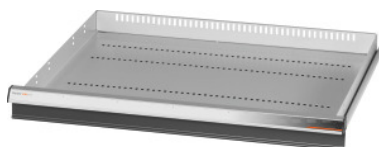

Garant GRIDLINE

Ladica za ormare s velikim kapacitetom i ormare za teške terete s krilnim vratima širina 30G, 26×24G, visina fronte: 75mm**Podaci za narudžbu**

Broj narudžbe	942570 75
GTIN	4062406067731
Razred artikla	9GI

Opis**Izvedba:**

Ladice za ugradnju u GridLine ormare **s krilnim vratima** te ormare s velikim kapacitetom i ormare za teške terete.

Profilne ručke od aluminija sa zamjenjivim trakama za označavanje na koje se može ponovno pisati. Novi koncept ladice za optimalno opremanje pregradnim materijalom.

Odgovara:

Ormari br. 941001 – 941033; br. 942301 – 942323; br. 942701 – 942723, br. 942802 – 942824.

Lakiranje:

Korpus ladica svjetlosive boje RAL 7035, fronte ladica i vrata antracit boje RAL 7016, **praškasto lakirano. Korpus ladica bez mogućnosti konfiguracije, uvijek svjetlosive boje RAL 7035.**

Napomena:

Vel. 30 i vel. 40 prikladne za ormare širine 60G i 80G jer imaju dva odjeljka.

Ladice nisu prikladne za ormare s kliznim vratima.

Tehnički opis

Težina	6 kg
Korisna visina	50 mm
Korisna dubina u G	24
Korisna širina u G	26
Korisna širina	650 mm
Korisna dubina	600 mm