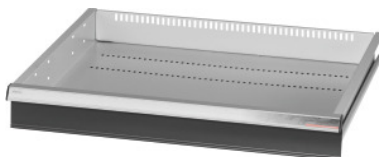

Garant GRIDLINE

**Ladica za ormare s velikim kapacitetom i ormare za teške terete s krilnim vratima širina 30G, 26×24G, visina fronte: 100mm****Podaci za narudžbu**

Broj narudžbe	942570 100
GTIN	4062406067748
Razred artikla	9GI

**Opis****Izvedba:**

Ladice za ugradnju u GridLine ormare s **krilnim vratima** te ormare s velikim kapacitetom i ormare za teške terete.

Profilne ručke od aluminija sa zamjenjivim trakama za označavanje na koje se može ponovno pisati. Novi koncept ladice za optimalno opremanje pregradnim materijalom.

**Odgovara:**

Ormari br. 941001 – 941033; br. 942301 – 942323; br. 942701 – 942723, br. 942802 – 942824.

**Lakiranje:**

Korpus ladica svjetlosive boje RAL 7035, fronte ladica i vrata antracit boje RAL 7016, **praškasto lakirano. Korpus ladica bez mogućnosti konfiguracije, uvijek svjetlosive boje RAL 7035.**

**Napomena:**

Vel. 30 i vel. 40 prikladne za ormare širine 60G i 80G jer imaju dva odjeljka.

Ladice nisu prikladne za ormare s kliznim vratima.

**Tehnički opis**

Težina	7 kg
Korisna visina	75 mm
Korisna širina u G	26
Korisna dubina u G	24
Korisna širina	650 mm