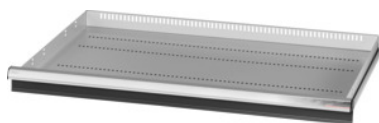

Garant GRIDLINE

**Ladica za ormare s velikim kapacitetom i ormare za teške terete s krilnim vratima širina 40G, 36×24G, visina fronte: 75mm****Podaci za narudžbu**

Broj narudžbe	942573 75
GTIN	4062406067809
Razred artikla	9GI

**Opis****Izvedba:**

Ladice za ugradnju u GridLine ormare **s krilnim vratima** te ormare s velikim kapacitetom i ormare za teške terete.

Profilne ručke od aluminija sa zamjenjivim trakama za označavanje na koje se može ponovno pisati. Novi koncept ladice za optimalno opremanje pregradnim materijalom.

**Odgovara:**

Ormari br. 941001 – 941033; br. 942301 – 942323; br. 942701 – 942723, br. 942802 – 942824.

**Lakiranje:**

Korpus ladica svjetlosive boje RAL 7035, fronte ladica i vrata antracit boje RAL 7016, **praškasto lakirano. Korpus ladica bez mogućnosti konfiguracije, uvijek svjetlosive boje RAL 7035.**

**Napomena:**

Vel. 30 i vel. 40 prikladne za ormare širine 60G i 80G jer imaju dva odjeljka.

Ladice nisu prikladne za ormare s kliznim vratima.

**Tehnički opis**

Korisna visina	50 mm
Težina	6 kg
Korisna širina u G	36
Korisna dubina u G	24
Korisna širina	900 mm
Korisna dubina	600 mm