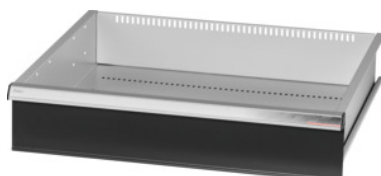

Garant GRIDLINE

Ladica za ormare s velikim kapacitetom i ormare za teške terete s krilnim vratima širina 30G, 26×24G, visina fronte: 150mm**Podaci za narudžbu**

Broj narudžbe	942570 150
GTIN	4062406067762
Razred artikla	9GI

Opis**Izvedba:**

Ladice za ugradnju u GridLine ormare **s krilnim vratima** te ormare s velikim kapacitetom i ormare za teške terete.

Profilne ručke od aluminija sa zamjenjivim trakama za označavanje na koje se može ponovno pisati. Novi koncept ladice za optimalno opremanje pregradnim materijalom.

Odgovara:

Ormari br. 941001 – 941033; br. 942301 – 942323; br. 942701 – 942723, br. 942802 – 942824.

Lakiranje:

Korpus ladica svjetlosive boje RAL 7035, fronte ladica i vrata antracit boje RAL 7016, **praškasto lakirano. Korpus ladica bez mogućnosti konfiguracije, uvijek svjetlosive boje RAL 7035.**

Napomena:

Vel. 30 i vel. 40 prikladne za ormare širine 60G i 80G jer imaju dva odjeljka.

Ladice nisu prikladne za ormare s kliznim vratima.

Tehnički opis

Težina	9 kg
Korisna visina	125 mm
Korisna širina u G	26
Korisna dubina u G	24
Korisna dubina	600 mm