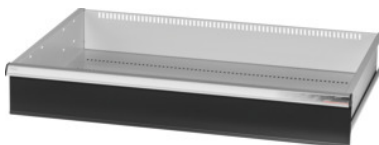

Garant GRIDLINE

**Ladica za ormare s velikim kapacitetom i ormare za teške terete s krilnim vratima širina 40G, 36×24G, visina fronte: 150mm****Podaci za narudžbu**

Broj narudžbe	942573 150
GTIN	4062406067830
Razred artikla	9GI

**Opis****Izvedba:**

Ladice za ugradnju u GridLine ormare **s krilnim vratima** te ormare s velikim kapacitetom i ormare za teške terete.

Profilne ručke od aluminija sa zamjenjivim trakama za označavanje na koje se može ponovno pisati. Novi koncept ladice za optimalno opremanje pregradnim materijalom.

**Odgovara:**

Ormari br. 941001 – 941033; br. 942301 – 942323; br. 942701 – 942723, br. 942802 – 942824.

**Lakiranje:**

Korpus ladica svjetlosive boje RAL 7035, fronte ladica i vrata antracit boje RAL 7016, **praškasto lakirano. Korpus ladica bez mogućnosti konfiguracije, uvijek svjetlosive boje RAL 7035.**

**Napomena:**

Vel. 30 i vel. 40 prikladne za ormare širine 60G i 80G jer imaju dva odjeljka.

Ladice nisu prikladne za ormare s kliznim vratima.

**Tehnički opis**

Korisna visina	125 mm
Težina	9 kg
Korisna širina u G	36
Korisna dubina u G	24
Korisna širina	900 mm
Korisna dubina	600 mm