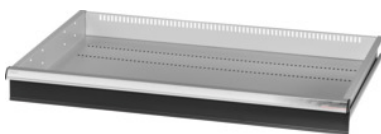

Garant GRIDLINE

Ladica za ormare s velikim kapacitetom i ormare za teške terete s krilnim vratima širina 40G, 36×24G, visina fronte: 100mm**Podaci za narudžbu**

Broj narudžbe	942573 100
GTIN	4062406067816
Razred artikla	9GI

Opis**Izvedba:**

Ladice za ugradnju u GridLine ormare **s krilnim vratima** te ormare s velikim kapacitetom i ormare za teške terete.

Profilne ručke od aluminija sa zamjenjivim trakama za označavanje na koje se može ponovno pisati. Novi koncept ladice za optimalno opremanje pregradnim materijalom.

Odgovara:

Ormari br. 941001 – 941033; br. 942301 – 942323; br. 942701 – 942723, br. 942802 – 942824.

Lakiranje:

Korpus ladica svjetlosive boje RAL 7035, fronte ladica i vrata antracit boje RAL 7016, **praškasto lakirano. Korpus ladica bez mogućnosti konfiguracije, uvijek svjetlosive boje RAL 7035.**

Napomena:

Vel. 30 i vel. 40 prikladne za ormare širine 60G i 80G jer imaju dva odjeljka.

Ladice nisu prikladne za ormare s kliznim vratima.

Tehnički opis

Težina	7 kg
Korisna visina	75 mm
Korisna širina u G	36
Korisna dubina u G	24
Korisna dubina	600 mm
Korisna širina	900 mm