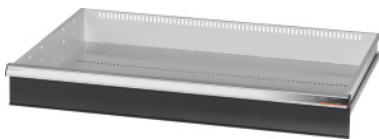

Garant GRIDLINE

**Ladica za ormare s velikim kapacitetom i ormare za teške terete s krilnim vratima širina 40G, 36×24G, visina fronte: 125mm****Podaci za narudžbu**

Broj narudžbe	942573 125
GTIN	4062406067823
Razred artikla	9GI

**Opis****Izvedba:**

Ladice za ugradnju u GridLine ormare **s krilnim vratima** te ormare s velikim kapacitetom i ormare za teške terete.

Profilne ručke od aluminija sa zamjenjivim trakama za označavanje na koje se može ponovno pisati. Novi koncept ladice za optimalno opremanje pregradnim materijalom.

**Odgovara:**

Ormari br. 941001 – 941033; br. 942301 – 942323; br. 942701 – 942723, br. 942802 – 942824.

**Lakiranje:**

Korpus ladica svjetlosive boje RAL 7035, fronte ladica i vrata antracit boje RAL 7016, **praškasto lakirano. Korpus ladica bez mogućnosti konfiguracije, uvijek svjetlosive boje RAL 7035.**

**Napomena:**

Vel. 30 i vel. 40 prikladne za ormare širine 60G i 80G jer imaju dva odjeljka.

Ladice nisu prikladne za ormare s kliznim vratima.

**Tehnički opis**

Težina	8 kg
Korisna visina	100 mm
Korisna širina u G	36
Korisna dubina u G	24
Korisna dubina	600 mm
Korisna širina	900 mm