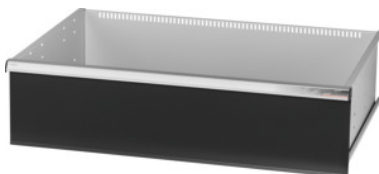

Garant GRIDLINE

Ladica za ormare s velikim kapacitetom i ormare za teške terete s krilnim vratima širina 40G, 36×24G, visina fronte: 300mm**Podaci za narudžbu**

Broj narudžbe	942573 300
GTIN	4062406067854
Razred artikla	9GI

Opis**Izvedba:**

Ladice za ugradnju u GridLine ormare s **krilnim vratima** te ormare s velikim kapacitetom i ormare za teške terete.

Profilne ručke od aluminija sa zamjenjivim trakama za označavanje na koje se može ponovno pisati. Novi koncept ladice za optimalno opremanje pregradnim materijalom.

Odgovara:

Ormari br. 941001 – 941033; br. 942301 – 942323; br. 942701 – 942723, br. 942802 – 942824.

Lakiranje:

Korpus ladica svjetlosive boje RAL 7035, fronte ladica i vrata antracit boje RAL 7016, **praškasto lakirano. Korpus ladica bez mogućnosti konfiguracije, uvijek svjetlosive boje RAL 7035.**

Napomena:

Vel. 30 i vel. 40 prikladne za ormare širine 60G i 80G jer imaju dva odjeljka.

Ladice nisu prikladne za ormare s kliznim vratima.

Tehnički opis

Korisna visina	275 mm
Težina	14 kg
Korisna dubina u G	24
Korisna širina u G	36
Korisna širina	900 mm