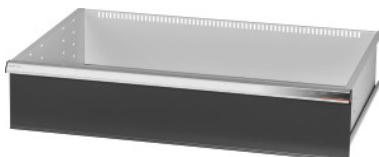

Garant GRIDLINE

Ladica za ormare s velikim kapacitetom i ormare za teške terete s krilnim vratima širina 40G, 36×24G, visina fronte: 200mm**Podaci za narudžbu**

Broj narudžbe	942573 200
GTIN	4062406067847
Razred artikla	9GI

Opis**Izvedba:**

Ladice za ugradnju u GridLine ormare s **krilnim vratima** te ormare s velikim kapacitetom i ormare za teške terete.

Profilne ručke od aluminija sa zamjenjivim trakama za označavanje na koje se može ponovno pisati. Novi koncept ladice za optimalno opremanje pregradnim materijalom.

Odgovara:

Ormari br. 941001 – 941033; br. 942301 – 942323; br. 942701 – 942723, br. 942802 – 942824.

Lakiranje:

Korpus ladica svjetlosive boje RAL 7035, fronte ladica i vrata antracit boje RAL 7016, **praškasto lakirano. Korpus ladica bez mogućnosti konfiguracije, uvijek svjetlosive boje RAL 7035.**

Napomena:

Vel. 30 i vel. 40 prikladne za ormare širine 60G i 80G jer imaju dva odjeljka.

Ladice nisu prikladne za ormare s kliznim vratima.

Tehnički opis

Korisna visina	175 mm
Težina	11 kg
Korisna dubina u G	24
Korisna širina u G	36
Korisna širina	900 mm