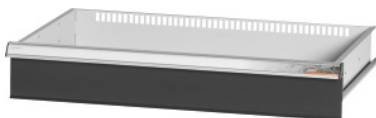

Garant GRIDLINE

Ladica za ormar s krilnim vratima, širina 30G, 26×16G, Prednja visina ladice: 125mm**Podaci za narudžbu**

Broj narudžbe	940641 125
GTIN	4062406068271
Razred artikla	9GI

Opis**Izvedba:**

Ladice za ugradnju u ormare GridLine. Aluminijske ručke sa zamjenjivim trakama za označavanje na koje se može ponovno pisati. Novi koncept ladice za optimalno opremanje pregradnim materijalom.

Odgovara:

Ormari br. 940001 – 940103, br. 940111 – 940113, br. 940801 – 940843.

Lakiranje:

Korpus ladica svjetlosive boje RAL 7035, fronte ladica i vrata antracit boje RAL 7016, **praškasto lakirano. Korpus ladica bez mogućnosti konfiguracije, uvijek svjetlosive boje RAL 7035.**

Napomena:

Nije prikladno za ugradnju u ormar s kliznim vratima.

Tehnički opis

Nosivost ladice/izvlačne police	75 kg
Korisna širina u G	26
Korisna visina	100 mm
Težina	14 kg
Korisna dubina u G	16
Područje primjene	Ormar s policama
Korisna širina	650 mm

Korisna dubina	400 mm
sa sustavom otključavanja pojedinačnih ladica	ne
Debljina materijala	0,9 mm
Izvlačenje ladica (djelomično/potpuno izvlačenje)	100 %
Odabir boje	RAL 9002, 7035, 7005, 7016, 6011, 5018, 5012, 5011, 5005, 3003
Korisna širina ladica × korisna dubina ladica u G	26×16G
Vrsta proizvoda	Ladica