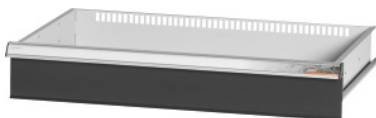

Garant GRIDLINE

Ladica za ormar s krilnim vratima, širina 30G, 26×16G, Prednja visina ladice: 200mm**Podaci za narudžbu**

Broj narudžbe	940641 200
GTIN	4062406068295
Razred artikla	9GI

Opis**Izvedba:**

Ladice za ugradnju u ormare GridLine. Aluminijske ručke sa zamjenjivim trakama za označavanje na koje se može ponovno pisati. Novi koncept ladice za optimalno opremanje pregradnim materijalom.

Odgovara:

Ormari br. 940001 – 940103, br. 940111 – 940113, br. 940801 – 940843.

Lakiranje:

Korpus ladica svjetlosive boje RAL 7035, fronte ladica i vrata antracit boje RAL 7016, **praškasto lakirano. Korpus ladica bez mogućnosti konfiguracije, uvijek svjetlosive boje RAL 7035.**

Napomena:

Nije prikladno za ugradnju u ormar s kliznim vratima.

Tehnički opis

Korisna širina u G	26
Korisna visina	175 mm
Težina	19 kg
Nosivost ladice/izvlačne police	75 kg
Korisna dubina u G	16
Područje primjene	Ormar s policama
Korisna širina	650 mm

Korisna dubina	400 mm
sa sustavom otključavanja pojedinačnih ladica	ne
Debljina materijala	0,9 mm
Izvlačenje ladica (djelomično/potpuno izvlačenje)	100 %
Odabir boje	RAL 9002, 7035, 7005, 7016, 6011, 5018, 5012, 5011, 5005, 3003
Korisna širina ladica × korisna dubina ladica u G	26×16G
Vrsta proizvoda	Ladica