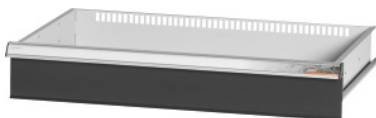

Garant GRIDLINE

Ladica za ormar s krilnim vratima, širina 30G, 26×16G, Prednja visina ladice: 75mm**Podaci za narudžbu**

Broj narudžbe	940641 75
GTIN	4062406068257
Razred artikla	9GI

Opis**Izvedba:**

Ladice za ugradnju u ormare GridLine. Aluminijske ručke sa zamjenjivim trakama za označavanje na koje se može ponovno pisati. Novi koncept ladice za optimalno opremanje pregradnim materijalom.

Odgovara:

Ormari br. 940001 – 940103, br. 940111 – 940113, br. 940801 – 940843.

Lakiranje:

Korpus ladica svjetlosive boje RAL 7035, fronte ladica i vrata antracit boje RAL 7016, **praškasto lakirano. Korpus ladica bez mogućnosti konfiguracije, uvijek svjetlosive boje RAL 7035.**

Napomena:

Nije prikladno za ugradnju u ormar s kliznim vratima.

Tehnički opis

Korisna visina	50 mm
Korisna širina u G	26
Težina	9 kg
Korisna dubina u G	16
Nosivost ladice/izvlačne police	75 kg
Područje primjene	Ormar s policama
Korisna širina	650 mm

Korisna dubina	400 mm
sa sustavom otključavanja pojedinačnih ladica	ne
Debljina materijala	0,9 mm
Izvlačenje ladica (djelomično/potpuno izvlačenje)	100 %
Odabir boje	RAL 9002, 7035, 7005, 7016, 6011, 5018, 5012, 5011, 5005, 3003
Korisna širina ladica × korisna dubina ladica u G	26×16G
Vrsta proizvoda	Ladica