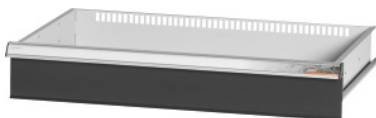

Garant GRIDLINE

Ladica za ormar s krilnim vratima, širina 30G, 26×16G, Prednja visina ladice: 100mm**Podaci za narudžbu**

Broj narudžbe	940641 100
GTIN	4062406068264
Razred artikla	9GI

Opis**Izvedba:**

Ladice za ugradnju u ormare GridLine. Aluminijske ručke sa zamjenjivim trakama za označavanje na koje se može ponovno pisati. Novi koncept ladice za optimalno opremanje pregradnim materijalom.

Odgovara:

Ormari br. 940001 – 940103, br. 940111 – 940113, br. 940801 – 940843.

Lakiranje:

Korpus ladica svjetlosive boje RAL 7035, fronte ladica i vrata antracit boje RAL 7016, **praškasto lakirano. Korpus ladica bez mogućnosti konfiguracije, uvijek svjetlosive boje RAL 7035.**

Napomena:

Nije prikladno za ugradnju u ormar s kliznim vratima.

Tehnički opis

Korisna širina u G	26
Korisna visina	75 mm
Korisna dubina u G	16
Nosivost ladice/izvlačne police	75 kg
Težina	11 kg
Područje primjene	Ormar s policama
Korisna širina	650 mm

Korisna dubina	400 mm
sa sustavom otključavanja pojedinačnih ladica	ne
Debljina materijala	0,9 mm
Izvlačenje ladica (djelomično/potpuno izvlačenje)	100 %
Odabir boje	RAL 9002, 7035, 7005, 7016, 6011, 5018, 5012, 5011, 5005, 3003
Korisna širina ladica × korisna dubina ladica u G	26×16G
Vrsta proizvoda	Ladica