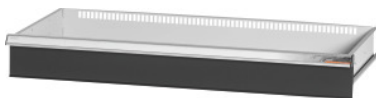

Garant GRIDLINE

Ladica za ormar s krilnim vratima, širina 40G, 36×16G, Prednja visina ladice: 200mm**Podaci za narudžbu**

Broj narudžbe	940642 200
GTIN	4062406068363
Razred artikla	9GI

Opis**Izvedba:**

Ladice za ugradnju u ormare GridLine. Aluminijske ručke sa zamjenjivim trakama za označavanje na koje se može ponovno pisati. Novi koncept ladice za optimalno opremanje pregradnim materijalom.

Odgovara:

Ormari br. 940001 – 940103, br. 940111 – 940113, br. 940801 – 940843.

Lakiranje:

Korpus ladica svjetlosive boje RAL 7035, fronte ladica i vrata antracit boje RAL 7016, **praškasto lakirano. Korpus ladica bez mogućnosti konfiguracije, uvijek svjetlosive boje RAL 7035.**

Napomena:

Nije prikladno za ugradnju u ormar s kliznim vratima.

Tehnički opis

Korisna širina u G	36
Korisna dubina u G	16
Nosivost ladice/izvlačne police	75 kg
Težina	19 kg
Korisna visina	175 mm
Područje primjene	Ormar s policama
Korisna širina	900 mm
Korisna dubina	400 mm

sa sustavom otključavanja pojedinačnih ladica	ne
Debljina materijala	0,9 mm
Izvlačenje ladica (djelomično/potpuno izvlačenje)	100 %
Odabir boje	RAL 9002, 7035, 7005, 7016, 6011, 5018, 5012, 5011, 5005, 3003
Korisna širina ladica × korisna dubina ladica u G	36×16G
Vrsta proizvoda	Ladica