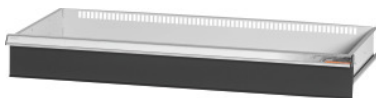

Garant GRIDLINE

**Ladica za ormar s krilnim vratima, širina 40G, 36×16G, Prednja visina ladice: 300mm****Podaci za narudžbu**

Broj narudžbe	940642 300
GTIN	4062406068370
Razred artikla	9GI

**Opis****Izvedba:**

Ladice za ugradnju u ormare GridLine. Aluminijske ručke sa zamjenjivim trakama za označavanje na koje se može ponovno pisati. Novi koncept ladice za optimalno opremanje pregradnim materijalom.

**Odgovara:**

Ormari br. 940001 – 940103, br. 940111 – 940113, br. 940801 – 940843.

**Lakiranje:**

Korpus ladica svjetlosive boje RAL 7035, fronte ladica i vrata antracit boje RAL 7016, **praškasto lakirano. Korpus ladica bez mogućnosti konfiguracije, uvijek svjetlosive boje RAL 7035.**