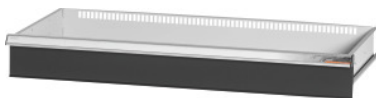

Garant GRIDLINE

Ladica za ormar s krilnim vratima, širina 40G, 36×16G, Prednja visina ladice: 150mm**Podaci za narudžbu**

Broj narudžbe	940642 150
GTIN	4062406068356
Razred artikla	9GI

Opis**Izvedba:**

Ladice za ugradnju u ormare GridLine. Aluminijske ručke sa zamjenjivim trakama za označavanje na koje se može ponovno pisati. Novi koncept ladice za optimalno opremanje pregradnim materijalom.

Odgovara:

Ormari br. 940001 – 940103, br. 940111 – 940113, br. 940801 – 940843.

Lakiranje:

Korpus ladica svjetlosive boje RAL 7035, fronte ladica i vrata antracit boje RAL 7016, **praškasto lakirano. Korpus ladica bez mogućnosti konfiguracije, uvijek svjetlosive boje RAL 7035.**

Napomena:

Nije prikladno za ugradnju u ormar s kliznim vratima.

Tehnički opis

Korisna dubina u G	16
Korisna širina u G	36
Težina	16 kg
Nosivost ladice/izvlačne police	75 kg
Korisna visina	125 mm
Područje primjene	Ormar s policama
Korisna širina	900 mm
Korisna dubina	400 mm

sa sustavom otključavanja pojedinačnih ladica	ne
Debljina materijala	0,9 mm
Izvlačenje ladica (djelomično/potpuno izvlačenje)	100 %
Odabir boje	RAL 9002, 7035, 7005, 7016, 6011, 5018, 5012, 5011, 5005, 3003
Korisna širina ladica × korisna dubina ladica u G	36×16G
Vrsta proizvoda	Ladica