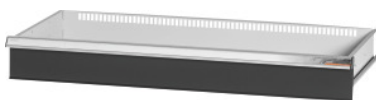

Garant GRIDLINE

**Ladica za ormar s krilnim vratima, širina 40G, 36×16G, Prednja visina ladice: 125mm****Podaci za narudžbu**

Broj narudžbe	940642 125
GTIN	4062406068349
Razred artikla	9GI

**Opis****Izvedba:**

Ladice za ugradnju u ormare GridLine. Aluminijske ručke sa zamjenjivim trakama za označavanje na koje se može ponovno pisati. Novi koncept ladice za optimalno opremanje pregradnim materijalom.

**Odgovara:**

Ormari br. 940001 – 940103, br. 940111 – 940113, br. 940801 – 940843.

**Lakiranje:**

Korpus ladica svjetlosive boje RAL 7035, fronte ladica i vrata antracit boje RAL 7016, **praškasto lakirano. Korpus ladica bez mogućnosti konfiguracije, uvijek svjetlosive boje RAL 7035.**