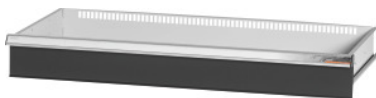

Garant GRIDLINE

**Ladica za ormar s krilnim vratima, širina 40G, 36×16G, Prednja visina ladice: 75mm****Podaci za narudžbu**

Broj narudžbe	940642 75
GTIN	4062406068325
Razred artikla	9GI

**Opis****Izvedba:**

Ladice za ugradnju u ormare GridLine. Aluminijske ručke sa zamjenjivim trakama za označavanje na koje se može ponovno pisati. Novi koncept ladice za optimalno opremanje pregradnim materijalom.

**Odgovara:**

Ormari br. 940001 – 940103, br. 940111 – 940113, br. 940801 – 940843.

**Lakiranje:**

Korpus ladica svjetlosive boje RAL 7035, fronte ladica i vrata antracit boje RAL 7016, **praškasto lakirano. Korpus ladica bez mogućnosti konfiguracije, uvijek svjetlosive boje RAL 7035.**