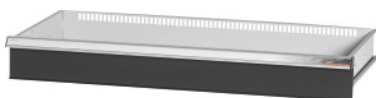

Garant GRIDLINE

Ladica za ormar s krilnim vratima, širina 40G, 36×16G, Prednja visina ladice: 100mm**Podaci za narudžbu**

Broj narudžbe	940642 100
GTIN	4062406068332
Razred artikla	9GI

Opis**Izvedba:**

Ladice za ugradnju u ormare GridLine. Aluminijske ručke sa zamjenjivim trakama za označavanje na koje se može ponovno pisati. Novi koncept ladice za optimalno opremanje pregradnim materijalom.

Odgovara:

Ormari br. 940001 – 940103, br. 940111 – 940113, br. 940801 – 940843.

Lakiranje:

Korpus ladica svjetlosive boje RAL 7035, fronte ladica i vrata antracit boje RAL 7016, **praškasto lakirano. Korpus ladica bez mogućnosti konfiguracije, uvijek svjetlosive boje RAL 7035.**

Napomena:

Nije prikladno za ugradnju u ormar s kliznim vratima.

Tehnički opis

Nosivost ladice/izvlačne police	75 kg
Težina	11 kg
Korisna širina u G	36
Korisna dubina u G	16
Korisna visina	75 mm
Područje primjene	Ormar s policama
Korisna širina	900 mm
Korisna dubina	400 mm

sa sustavom otključavanja pojedinačnih ladica	ne
Debljina materijala	0,9 mm
Izvlačenje ladica (djelomično/potpuno izvlačenje)	100 %
Odabir boje	RAL 9002, 7035, 7005, 7016, 6011, 5018, 5012, 5011, 5005, 3003
Korisna širina ladica × korisna dubina ladica u G	36×16G
Vrsta proizvoda	Ladica