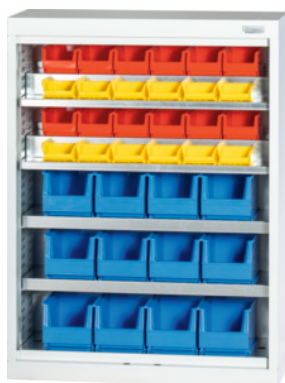

**Garant****Regal bez vrata, visina: 1000mm****Podaci za narudžbu**

Broj narudžbe	944009 1000
GTIN	4062406068530
Razred artikla	9GI

**Opis****Izvedba:**

Moguć prihvat polica s rasterom od 25 mm.

Opremljeni regal u 30×11G.

**Plasman:**

broj skladišnih kutija: 12 × vel. 963321 vel. SB6; 12 × vel. 963321 vel. SB5; 12 × br. 963321 vel. SB4

**Dio isporuke:**

Ormar uključuje police i kutije za pohranu.

**Lakiranje:**

Korpus svjetlosive boje RAL 7035, vrata antracit boje RAL 7016, **praškasto lakirano.**

**Tehnički opis**

Korisna visina	845 mm
Visina	1000 mm

Nosivost police / maksimalno opterećenje preko cijele površine (metalne)	80 kg
širina	750 mm
Broj polica	4
Težina	47 kg
Fronte za ormar	otvorena
Dubina	275 mm
Širina u G	30
Dubina u G	11
Debljina materijala	0,9 mm
Nosivost kućišta ormara, unutarnja	500 kg
Podešavanje visine u rasteru	25 mm
Odabir boje	RAL 9002, 7035, 7005, 7016, 6011, 5018, 5012, 5011, 5005, 3003
Vrsta proizvoda	Ormar u sustavu regala