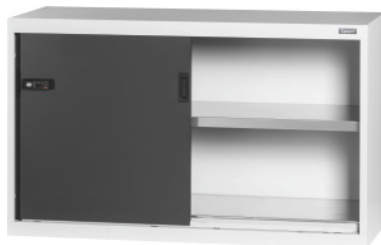

Garant GRIDLINE

Osnovni ormar s kliznim vratima od punog lima, visina: 750mm**Podaci za narudžbu**

Broj narudžbe	940125 750
GTIN	4062406068974
Razred artikla	9GI

Opis**Izvedba:**

Opremljen ormar u 50×20G. Prihvat polica u rasteru od 25mm. Klizna vrata na unutarnjoj strani ojačana i mogu se zaključati zahvaljujući dvokomponentnoj pomičnoj ručki Haptoprene® s cilindričnom bravom. Zaključavanje kliznih vrata u krajnjim položajima (otvoreno / zatvoreno).

Podnožje za niveliranje kod osnovnih ormara s 4 pojedinačno podesive noge za izjednačavanje neravnina tla. Pomična ručka kod osnovnog ormara u gornjoj polovici vrata, kod gornjeg ormara u donjoj polovici vrata.

Dio isporuke:

Ormar s policama.

Lakiranje:

Korpus svjetlosive boje RAL 7035, vrata antracit boje RAL 7016 **praškasto lakirano.**

Napomena:

Police i pribor za ormare GridLine pogledajte br. 940501 – 940710 i grupu 95.

U skladu s TÜV GS certifikatom, svi ormari moraju biti osigurani od prevrtanja.

Tehnički opis

ComfortClose	ne
Pozicioniranje drške	gore
Dubina u G	20

Sustav zaključavanja, elektronički – mogućnost promjene opreme	da
Broj polica	1
Težina	70 kg
Dubina	500 mm
Fronte za ormar	Klizna vrata od punog lima
Nosivost police / maksimalno opterećenje preko cijele površine (metalne)	100 kg
Širina u G	50
širina	1250 mm
Visina	750 mm
Korisna visina	595 mm
Debljina materijala	0,9 mm
Nosivost kućišta ormara, unutarnja	1000 kg
Podešavanje visine u rasteru	25 mm
Cilindrična brava sa zatikom	modularni utični uložak
Odabir boje	RAL 9002, 7035, 7005, 7016, 6011, 5018, 5012, 5011, 5005, 3003
Građ. vrsta ormara	Osnovni ormar
Vrsta proizvoda	Ormar s policama