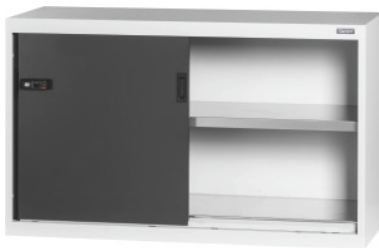

Garant GRIDLINE

Osnovni ormar s kliznim vratima od punog lima, visina: 800mm**Podaci za narudžbu**

Broj narudžbe	940125 800
GTIN	4062406068981
Razred artikla	9GI

Opis**Izvedba:**

Opremljen ormar u 50×20G. Prihvat polica u rasteru od 25mm. Klizna vrata na unutarnoj strani ojačana i mogu se zaključati zahvaljujući dvokomponentnoj pomičnoj ručki Haptoprene® s cilindričnom bravom. Zaključavanje kliznih vrata u krajnjim položajima (otvoreno / zatvoreno).

Podnožje za niveliranje kod osnovnih ormara s 4 pojedinačno podesive noge za izjednačavanje neravnina tla. Pomična ručka kod osnovnog ormara u gornjoj polovici vrata, kod gornjeg ormara u donjoj polovici vrata.

Dio isporuke:

Ormar s policama.

Lakiranje:

Korpus svjetlosive boje RAL 7035, vrata antracit boje RAL 7016 **praškasto lakirano.**

Napomena:

Police i pribor za ormare GridLine pogledajte br. 940501 – 940710 i grupu 95.

U skladu s TÜV GS certifikatom, svi ormari moraju biti osigurani od prevrtanja.

Tehnički opis

Visina	800 mm
Dubina	500 mm
Korisna visina	645 mm
Širina u G	50

Pozicioniranje drške	gore
Dubina u G	20
Nosivost police / maksimalno opterećenje preko cijele površine (metalne)	100 kg
Težina	73 kg
širina	1250 mm
ComfortClose	ne
Broj polica	1
Fronte za ormar	Klizna vrata od punog lima
Sustav zaključavanja, elektronički – mogućnost promjene opreme	da
Debljina materijala	0,9 mm
Nosivost kućišta ormara, unutarnja	1000 kg
Podešavanje visine u rasteru	25 mm
Cilindrična brava sa zatikom	modularni utični uložak
Odabir boje	RAL 9002, 7035, 7005, 7016, 6011, 5018, 5012, 5011, 5005, 3003
Građ. vrsta ormara	Osnovni ormar
Vrsta proizvoda	Ormar s policama