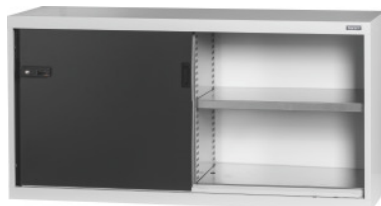

Garant GRIDLINE

Osnovni ormar s kliznim vratima od punog lima, visina: 900mm**Podaci za narudžbu**

Broj narudžbe	940165 900
GTIN	4062406069711
Razred artikla	9GI

Opis**Izvedba:**

Opremljen ormar u 60×20G. Prihvat polica u rasteru od 25mm. Klizna vrata na unutarnjoj strani ojačana i mogu se zaključati s pomoću dvokomponentne ručke Haptoprene® s cilindričnom bravom. Zaključavanje kliznih vrata u krajnjim položajima (otvoreno / zatvoreno). **Podnožje za niveliranje** kod osnovnih ormara s 8 pojedinačno podesivih noga za izjednačavanje neravnina tla. Ručka kod osnovnog ormara u gornjoj polovici vrata, kod gornjeg ormara u donjoj polovici vrata.

Dio isporuke:

Ormar s policama.

Lakiranje:

Korpus svjetlosive boje RAL 7035, vrata antracit boje RAL 7016, **praškasto lakirano.**

Napomena:

Police i pribor za ormare GridLine pogledajte br. 940501 – 940710 i grupu 95.

Broj polica	2
Visina	900 mm
Širina u G	60
Dubina	500 mm
Nosivost police / maksimalno opterećenje preko cijele površine (metalne)	100 kg
Sustav zaključavanja, elektronički – mogućnost promjene opreme	da
Dubina u G	20
širina	1500 mm
Debljina materijala	0,9 mm
Nosivost kućišta ormara, unutarnja	1000 kg
Podešavanje visine u rasteru	25 mm
Cilindrična brava sa zatikom	modularni utični uložak
Odabir boje	RAL 9002, 7035, 7005, 7016, 6011, 5018, 5012, 5011, 5005, 3003
Građ. vrsta ormara	Osnovni ormar
Vrsta proizvoda	Ormar s policama