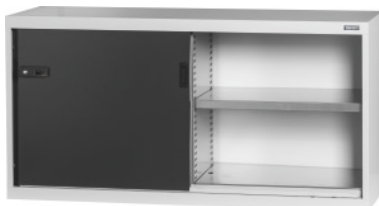

Garant GRIDLINE

Osnovni ormar s kliznim vratima od punog lima, visina: 750mm**Podaci za narudžbu**

Broj narudžbe	940165 750
GTIN	4062406069599
Razred artikla	9GI

Opis**Izvedba:**

Opremljen ormar u 60×20G. Prihvat polica u rasteru od 25mm. Klizna vrata na unutarnjoj strani ojačana i mogu se zaključati s pomoću dvokomponentne ručke Haptoprene® s cilindričnom bravom. Zaključavanje kliznih vrata u krajnjim položajima (otvoreno / zatvoreno). **Podnožje za niveliranje** kod osnovnih ormara s 8 pojedinačno podesivih noga za izjednačavanje neravnina tla. Ručka kod osnovnog ormara u gornjoj polovici vrata, kod gornjeg ormara u donjoj polovici vrata.

Dio isporuke:

Ormar s policama.

Lakiranje:

Korpus svjetlosive boje RAL 7035, vrata antracit boje RAL 7016, **praškasto lakirano.**

Napomena:

Police i pribor za ormare GridLine pogledajte br. 940501 – 940710 i grupu 95.

U skladu s TÜV GS certifikatom, svi ormari moraju biti osigurani od prevrtanja.

Tehnički opis

ComfortClose	ne
Dubina u G	20
Težina	74 kg
Dubina	500 mm
Širina u G	60

širina	1500 mm
Nosivost police / maksimalno opterećenje preko cijele površine (metalne)	100 kg
Broj polica	2
Visina	750 mm
Korisna visina	613 mm
Fronte za ormar	Klizna vrata od punog lima
Sustav zaključavanja, elektronički – mogućnost promjene opreme	da
Pozicioniranje drške	gore
Debljina materijala	0,9 mm
Nosivost kućišta ormara, unutarnja	1000 kg
Podešavanje visine u rasteru	25 mm
Cilindrična brava sa zatikom	modularni utični uložak
Odabir boje	RAL 9002, 7035, 7005, 7016, 6011, 5018, 5012, 5011, 5005, 3003
Građ. vrsta ormara	Osnovni ormar
Vrsta proizvoda	Ormar s policama