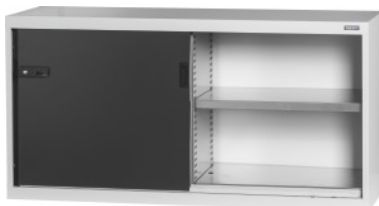

Garant GRIDLINE

**Osnovni ormar s kliznim vratima od punog lima, visina: 800mm****Podaci za narudžbu**

Broj narudžbe	940165 800
GTIN	4062406069605
Razred artikla	9GI

**Opis****Izvedba:**

Opremljen ormar u 60×20G. Prihvat polica u rasteru od 25mm. Klizna vrata na unutarnjoj strani ojačana i mogu se zaključati s pomoću dvokomponentne ručke Haptoprene® s cilindričnom bravom. Zaključavanje kliznih vrata u krajnjim položajima (otvoreno / zatvoreno). **Podnožje za niveliranje** kod osnovnih ormara s 8 pojedinačno podesivih noga za izjednačavanje neravnina tla. Ručka kod osnovnog ormara u gornjoj polovici vrata, kod gornjeg ormara u donjoj polovici vrata.

**Dio isporuke:**

Ormar s policama.

**Lakiranje:**

Korpus svjetlosive boje RAL 7035, vrata antracit boje RAL 7016, **praškasto lakirano.**

**Napomena:**

Police i pribor za ormare GridLine pogledajte br. 940501 – 940710 i grupu 95.

U skladu s TÜV GS certifikatom, svi ormari moraju biti osigurani od prevrtanja.

**Tehnički opis**

Korisna visina	663 mm
ComfortClose	ne
Širina u G	60
Fronte za ormar	Klizna vrata od punog lima
Dubina	500 mm

Pozicioniranje drške	gore
Sustav zaključavanja, elektronički – mogućnost promjene opreme	da
Nosivost police / maksimalno opterećenje preko cijele površine (metalne)	100 kg
Visina	800 mm
širina	1500 mm
Težina	77 kg
Dubina u G	20
Broj polica	2
Debljina materijala	0,9 mm
Nosivost kućišta ormara, unutarnja	1000 kg
Podešavanje visine u rasteru	25 mm
Cilindrična brava sa zatikom	modularni utični uložak
Odabir boje	RAL 9002, 7035, 7005, 7016, 6011, 5018, 5012, 5011, 5005, 3003
Građ. vrsta ormara	Osnovni ormar
Vrsta proizvoda	Ormar s policama