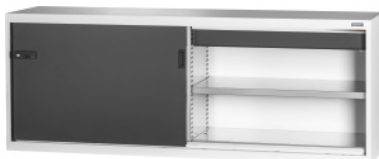

Garant GRIDLINE

Osnovni ormar s ladicom, kliznim vratima od punog lima, 36×14G, visina: 900mm**Podaci za narudžbu**

Broj narudžbe	940225 900
GTIN	4062406070236
Razred artikla	9GI

Opis**Izvedba:**

Opremljen ormar u 80×20G, s ladicama 36×14G. Prihvat polica u rasteru od 25mm. Klizna vrata na unutarnoj strani ojačana i mogu se zaključati s pomoću dvokomponentne ručke Haptoprene® s cilindričnom bravom. Zaključavanje kliznih vrata u krajnjim položajima (otvoreno / zatvoreno). **Podnožje za niveliranje** kod osnovnih ormara s 8 pojedinačno podesivih noga za izjednačavanje neravnina tla. Ručka kod osnovnog ormara u gornjoj polovici vrata, kod gornjeg ormara u donjoj polovici vrata.

Visina fronte ladice 125 mm.

Dio isporuke:

Ormar s policama i ladicama.

Lakiranje:

Korpus i korpus ladica svjetlosive boje RAL 7035, vrata i fronte ladica antracit boje RAL 7016, **praškasto lakirano.**

Napomena:

Police i pribor za ormare GridLine pogledajte br. 940501 – 940710 i grupu 95.

U skladu s TÜV GS certifikatom, svi ormari moraju biti osigurani od prevrtanja.

Tehnički opis

Sustav zaključavanja, elektronički – mogućnost promjene opreme	da
Korisna visina	763 mm
Izvlačenje ladica (djelomično/potpuno izvlačenje)	100 %

ComfortClose	ne
Širina u G	80
Broj ladica	2
Visina	900 mm
Nosivost ladice/izvlačne police	75 kg
Korisna širina ladica u G	36
Korisna dubina ladica u G	14
Dubina u G	20
Pozicioniranje drške	gore
Nosivost police / maksimalno opterećenje preko cijele površine (metalne)	100 kg
Korisna površina ladice u G	36×14
Korisna širina ladica	900 mm
širina	2000 mm
Korisna dubina ladica	350 mm
Broj polica	2
Težina	116 kg
Dubina	500 mm
Debljina materijala	0,9 mm
Nosivost kućišta ormara, unutarnja	1000 kg
Podešavanje visine u rasteru	25 mm
Cilindrična brava sa zatikom	modularni utični uložak
Odabir boje	RAL 9002, 7035, 7005, 7016, 6011, 5018, 5012, 5011, 5005, 3003
Korisna širina ladica × korisna dubina ladica u G	36×14G
Vrsta proizvoda	Ormar s policama