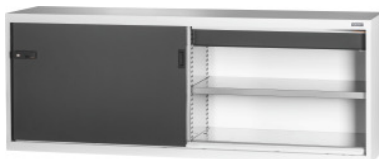

Garant GRIDLINE

Osnovni ormar s ladicom, kliznim vratima od punog lima, 36×14G, visina: 800mm**Podaci za narudžbu**

Broj narudžbe	940225 800
GTIN	4062406070229
Razred artikla	9GI

Opis**Izvedba:**

Opremljen ormar u 80×20G, s ladicama 36×14G. Prihvat polica u rasteru od 25mm. Klizna vrata na unutarnoj strani ojačana i mogu se zaključati s pomoću dvokomponentne ručke Haptoprene® s cilindričnom bravom. Zaključavanje kliznih vrata u krajnjim položajima (otvoreno / zatvoreno). **Podnožje za niveliranje** kod osnovnih ormara s 8 pojedinačno podesivih noga za izjednačavanje neravnina tla. Ručka kod osnovnog ormara u gornjoj polovici vrata, kod gornjeg ormara u donjoj polovici vrata.

Visina fronte ladice 125 mm.

Dio isporuke:

Ormar s policama i ladicama.

Lakiranje:

Korpus i korpus ladica svjetlosive boje RAL 7035, vrata i fronte ladica antracit boje RAL 7016, **praškasto lakirano.**

Napomena:

Police i pribor za ormare GridLine pogledajte br. 940501 – 940710 i grupu 95.

U skladu s TÜV GS certifikatom, svi ormari moraju biti osigurani od prevrtanja.

Tehnički opis

Dubina	500 mm
Korisna dubina ladica u G	14
Korisna površina ladice u G	36×14

Visina	800 mm
Nosivost ladice/izvlačne police	75 kg
ComfortClose	ne
Broj polica	2
Dubina u G	20
Širina u G	80
Nosivost police / maksimalno opterećenje preko cijele površine (metalne)	100 kg
Korisna širina ladica	900 mm
Korisna dubina ladica	350 mm
Sustav zaključavanja, elektronički – mogućnost promjene opreme	da
širina	2000 mm
Težina	111 kg
Broj ladica	2
Izvlačenje ladica (djelomično/potpuno izvlačenje)	100 %
Korisna širina ladica u G	36
Korisna visina	663 mm
Pozicioniranje drške	gore
Debljina materijala	0,9 mm
Nosivost kućišta ormara, unutarnja	1000 kg
Podešavanje visine u rasteru	25 mm
Cilindrična brava sa zatikom	modularni utični uložak
Odabir boje	RAL 9002, 7035, 7005, 7016, 6011, 5018, 5012, 5011, 5005, 3003
Korisna širina ladica × korisna dubina ladica u G	36×14G
Vrsta proizvoda	Ormar s policama