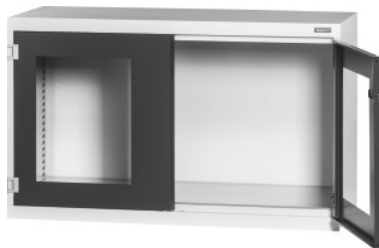

Garant GRIDLINE

Osnovni ormar s krilnim vratima s prozorčićem, visina: 800mm**Podaci za narudžbu**

Broj narudžbe	940863 800
GTIN	4062406070946
Razred artikla	9GI

Opis**Izvedba:**

Neopremljen ormar u 50×20G.

Prihvat polica u rasteru od 25 mm. Vrata na unutarnjoj strani ojačana i mogu se zaključati s pomoću dvokomponentne ručke Haptoprene® s cilindričnom bravom. Podnožje za niveliranje s podesivim nogama za izjednačavanje neravnine tla.

Lakiranje:

Korpus svjetlosive boje RAL 7035, vrata antracit boje RAL 7016, **praškasto lakirano.**

Napomena:

Za police i pribor za ormare GridLine pogledajte br. 940501 – 940710 i grupu 95.

U skladu s TÜV GS certifikatom, svi ormari moraju biti osigurani od prevrtanja.

Pozicioniranje drške	gore
Težina	68 kg
Dubina	500 mm
ComfortClose	ne
Visina	800 mm
Širina u G	50
Izvedba	za individualno opremanje
Debljina materijala	0,9 mm
Nosivost kućišta ormara, unutarnja	1000
Kut otvaranja vrata	250 stupanj
Podešavanje visine u rasteru	25
Cilindrična brava sa zatikom	modularni utični uložak
Odabir boje	RAL 9002, 7035, 7005, 7016, 6011, 5018, 5012, 5011, 5005, 3003
Vrsta proizvoda	Ormar s policama