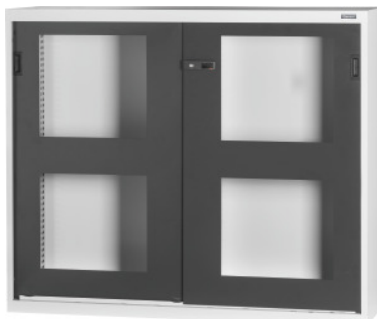

Garant GRIDLINE

Osnovni ormar s kliznim vratima s prozorčićem, visina: 1250mm**Podaci za narudžbu**

Broj narudžbe	940887 1250
GTIN	4062406071257
Razred artikla	9GI

Opis**Izvedba:**

Neopremljen ormar u 60×20G. Odgovarajuće ladice: 26×14G (molimo, zasebno naručiti). Prihvat polica u rasteru od 25 mm. Vrata na unutarnjoj strani ojačana i mogu se zaključati s pomoću dvokomponentne ručke Haptoprene® s cilindričnom bravom. Podnožje za niveliranje s podesivim nogama za izjednačavanje neravnine tla.

Lakiranje:

Korpus svjetlosive boje RAL 7035, vrata antracit boje RAL 7016, **praškasto lakirano.**

Napomena:

Za police i pribor za ormare GridLine pogledajte br. 940501 – 940710 i grupu 95. U skladu s TÜV GS certifikatom, svi ormari moraju biti osigurani od prevrtanja.

Tehnički opis

Širina u G	60
Fronte za ormar	Klizna vrata s prozorom
Građ. vrsta ormara	Osnovni ormar
ComfortClose	ne
Dubina u G	20

Težina	93 kg
Sustav zaključavanja, elektronički – mogućnost promjene opreme	da
Visina	1250 mm
Širina	1500 mm
Pozicioniranje drške	gore
Korisna visina	1095 mm
Dubina	500 mm
Izvedba	za individualno opremanje
Debljina materijala	0,9 mm
Nosivost kućišta ormara, unutarnja	1000
Podešavanje visine u rasteru	25
Cilindrična brava sa zatikom	modularni utični uložak
Odabir boje	RAL 9002, 7035, 7005, 7016, 6011, 5018, 5012, 5011, 5005, 3003
Vrsta proizvoda	Ormar s policama