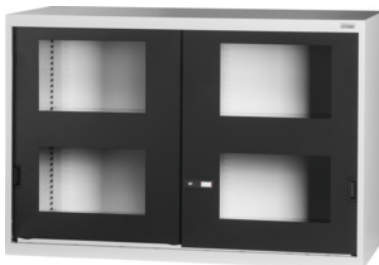

Garant GRIDLINE

Gornji ormar s velikim kapacitetom s kliznim vratima s prozorčićem, visina: 1000mm**Podaci za narudžbu**

Broj narudžbe	941057 1000
GTIN	4062406071592
Razred artikla	9GI

Opis**Izvedba:**

Opremljen ormar u 60×28G.

Prihvata polica u rasteru od 25 mm. Vrata na unutrašnjoj strani ojačana i mogu se zaključati s pomoću dvokomponentne ručke Haptoprene® s cilindričnom bravom. Ručka kod osnovnog ormara u gornjoj polovici vrata, kod gornjeg ormara u donjoj polovici.

Dio isporuke:

Ormar uključuje police.

Lakiranje:

Korpus svjetlosive boje RAL 7035, vrata antracit boje RAL 7016, **praškasto lakirano.**

Napomena:

Police i pribor za ormare s velikim kapacitetom GridLine pogledajte br. 942530 – 942583 i grupu 95.

U skladu s TÜV GS certifikatom, svi ormari moraju biti osigurani od prevrtanja.

Tehnički opis

Širina	1500 mm
Širina u G	60
Korisna visina	863 mm
Broj polica	2

ComfortClose	ne
Sustav zaključavanja, elektronički – mogućnost promjene opreme	da
Visina	1000 mm
Nosivost police / maksimalno opterećenje preko cijele površine (metalne)	100 kg
Težina	135 kg
Dubina	700 mm
Dubina u G	28
Pozicioniranje drške	ispod
Debljina materijala	0,9 mm
Nosivost kućišta ormara, unutarnja	1000 kg
Podešavanje visine u rasteru	25 mm
Cilindrična brava sa zatikom	modularni utični uložak
Odabir boje	RAL 9002, 7035, 7005, 7016, 6011, 5018, 5012, 5011, 5005, 3003
Građ. vrsta ormara	Nastavak ormara
Vrsta proizvoda	Ormar s velikim prostorom