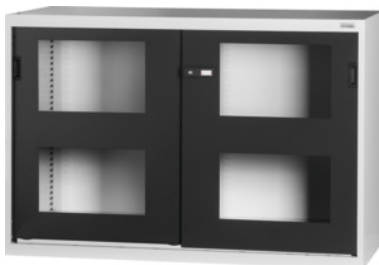

Garant GRIDLINE

Ormar za teške terete, s velikim kapacitetom, s kliznim vratima s prozorčićem, visina: 1000mm**Podaci za narudžbu**

Broj narudžbe	942747 1000
GTIN	4062406072704
Razred artikla	9GI

Opis**Izvedba:**

Neopremljen ormar u 60×28G. Odgovarajuće ladice: 26×20G(molimo, zasebno naručiti). Prihvata police u rasteru od 25 mm. Vrata na unutrašnjoj strani ojačana i mogu se zaključati s pomoću dvokomponentne ručke s cilindričnom bravom.

Lakiranje:

Korpus svjetlosive boje RAL 7035, vrata antracit boje RAL 7016, **praškasto lakirano.**

Napomena:

Police i pribor za ormare s velikim kapacitetom i ormare za teške terete GridLine, pogledajte br. 942530 – 942610 i grupu 95.

Visina	1000 mm
Dubina	700 mm
Težina	119 kg
Fronte za ormar	Klizna vrata s prozorom
Sustav zaključavanja, elektronički – mogućnost promjene opreme	da
širina	1500 mm
Dubina u G	28
Izvedba	za individualno opremanje
Debljina materijala	0,9 mm
Nosivost kućišta ormara, unutarnja	1600
Podešavanje visine u rasteru	25
Cilindrična brava sa zatikom	modularni utični uložak
Odabir boje	RAL 9002, 7035, 7005, 7016, 6011, 5018, 5012, 5011, 5005, 3003
Vrsta proizvoda	Ormar s velikim prostorom